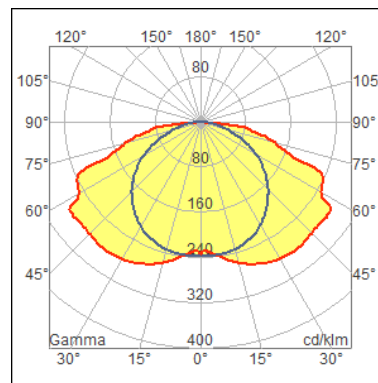

1499e8h
[22,58,86,100,100]